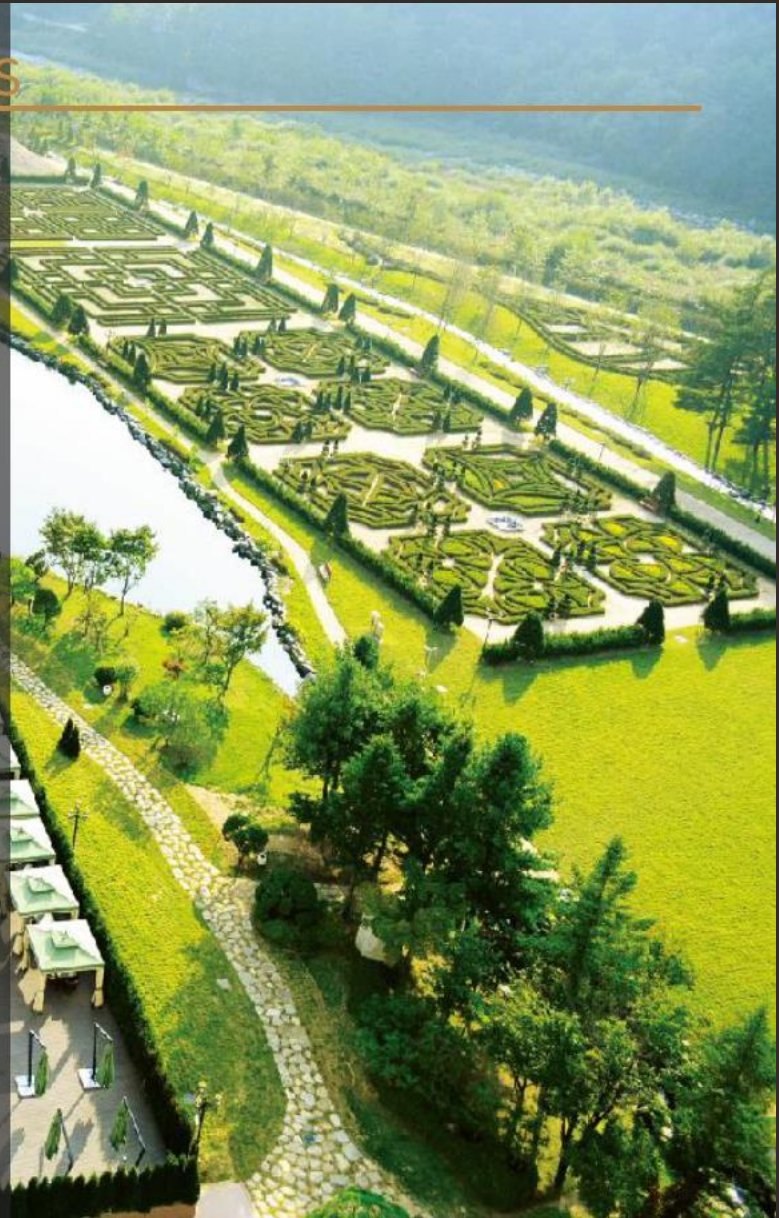

# 이랜드파크 켄싱턴 호텔&리조트 현황

# KENSINGTON FLORA HOTEL

오대산의 자연을 품은 허브&플라워콘셉트 호텔

- 700m고지의 자연 친화적 특급호텔
- 별빛 아래 펼쳐지는 럭셔리 글램핑
- 프랑스 자수 정원을 모티브로 한 아름다운 허브가든
- 천연 암반 탄산 사우나

객실 | 335실

부대시설 |

카페, 한식당, 사우나, 수영장,  
피트니스 센터, 글램핑장, 웨딩홀,  
프랑스 정원, 연회장 3개 등