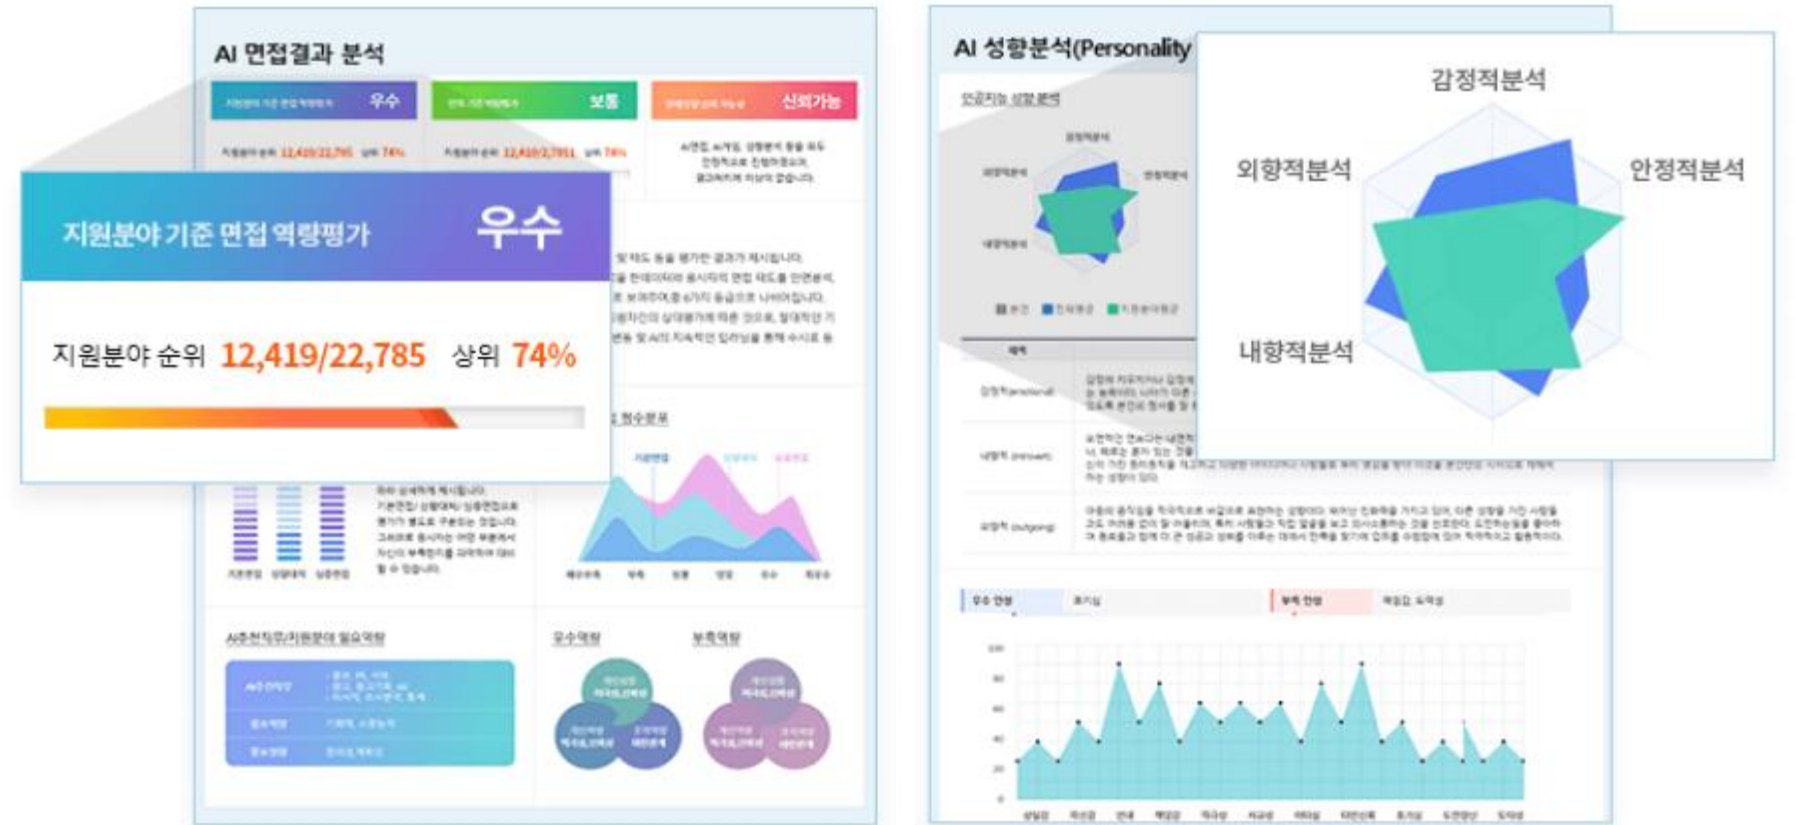

도전과 패기

신입사원을 뽑을 때 기업들은 일을 잘하는 것 보다 도전정신과 패기 넘치는 모습을 보기 바랍니다. 일을 처음부터 배우려는 의지를 함께 어필하면 더 좋은 점수를 받을 수 있을 것입니다.

01. 대학일자리플러스센터 소개

진단결과 제공정보

실전과 동일한 최신기술 적용하여 완벽히 대비 가능합니다.

워크넷 서비스

대구대학교 × JOBKOREA

직무·지역 찾기
상세검색