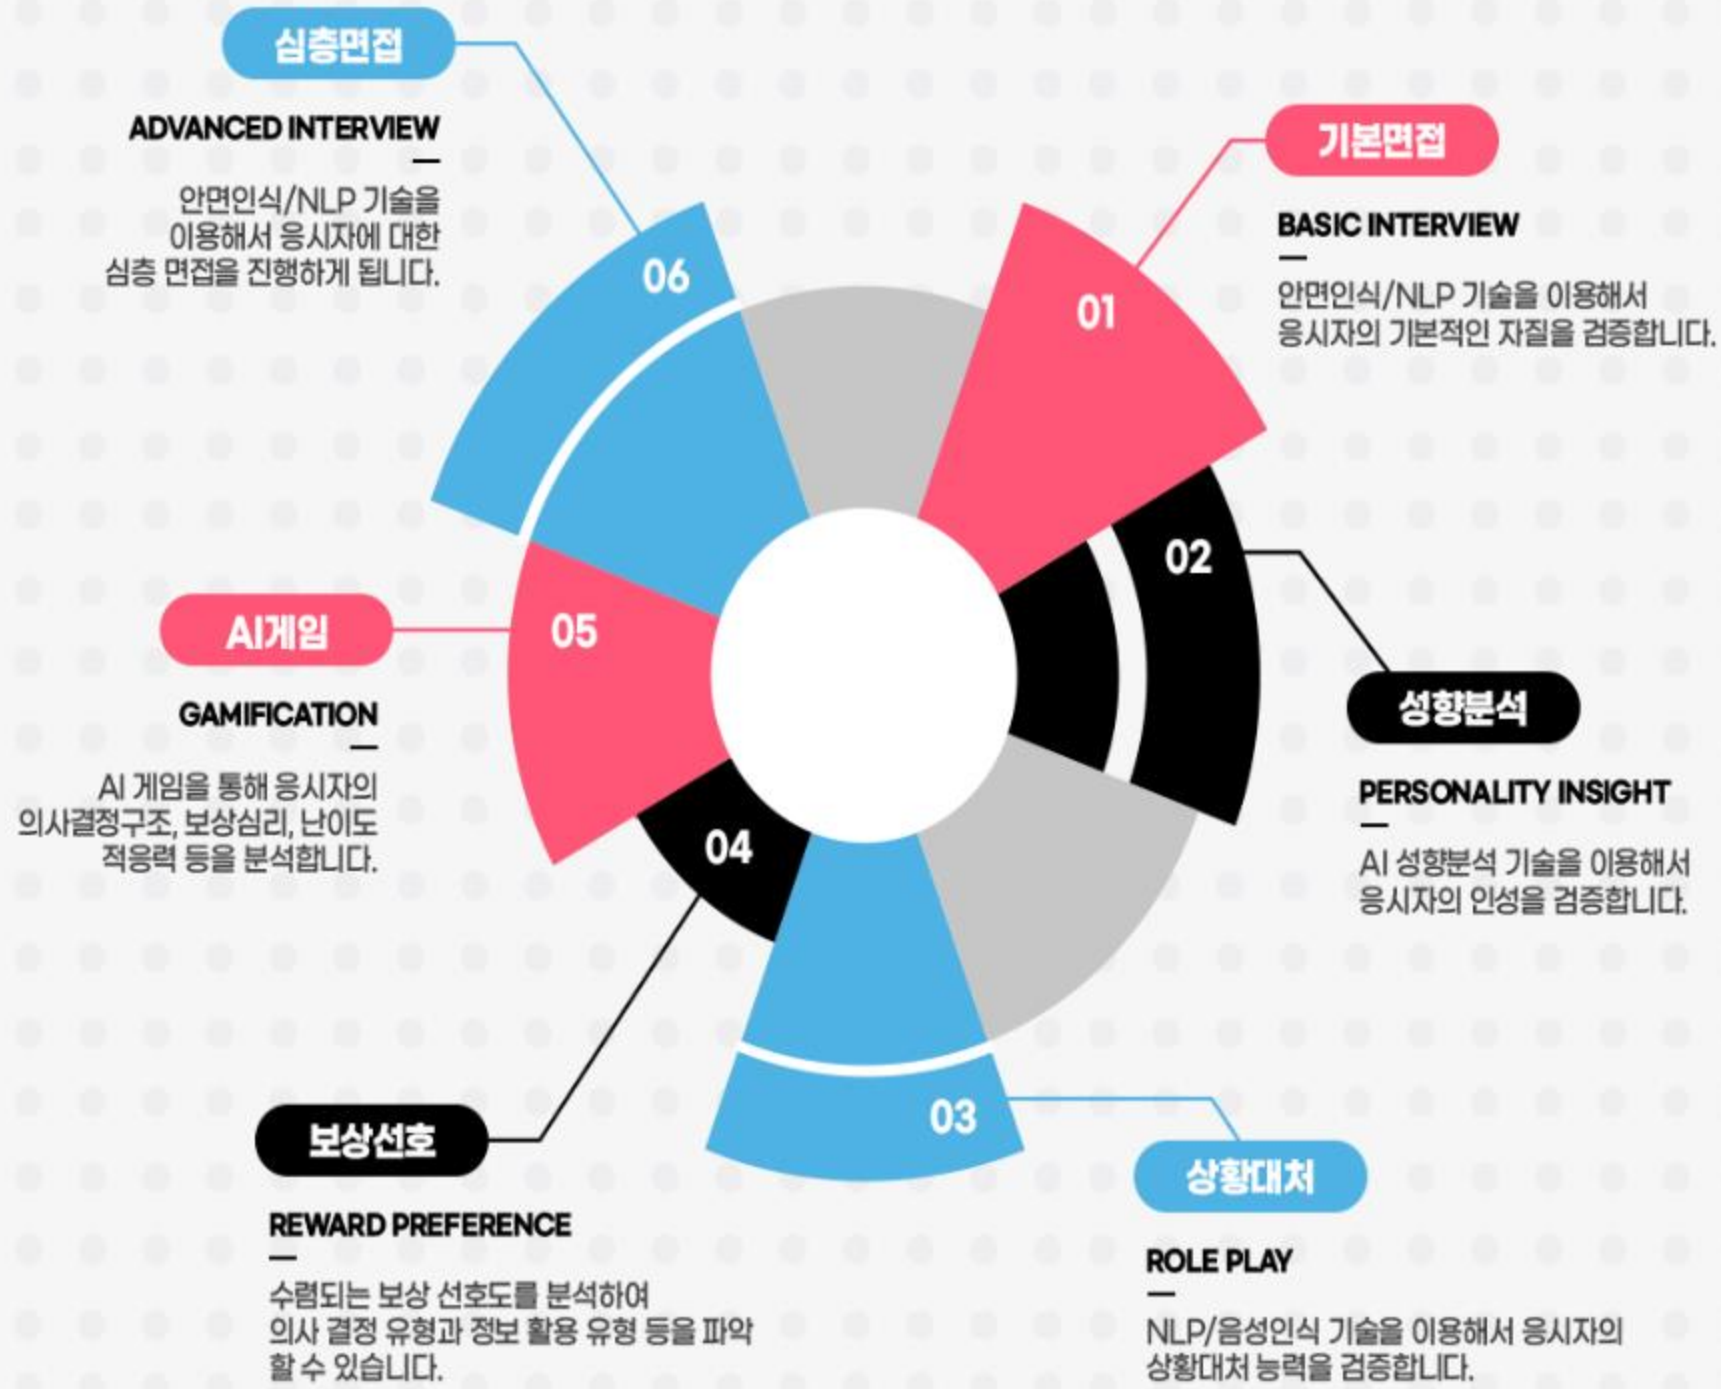

병역사항

복무기간	군별	계급	병과	전역사유
2017. 02 - 2018. 11	군필	병장	통신	

위에 기재한 사항은 사실과 동일합니다.
 2019년 01월 01일
 성 명 : 홍길동 (간)

01. 대학일자리플러스센터 소개

외적 이미지

사람을 판단할 때에는 대략적으로 외적인 것이 55%, 언어가 38%, 말이 7% 영향을 끼칩니다. 외적인 이미지는 단기간에 바꿀 수 있는 것이 아니기 때문에 면접 준비 시에 대담외적으로도 꼼꼼하게 준비해야 합니다.

인사의 품격

인사를 할 때는 등과 각을 맞추어 45도 각도로 인사하는 것이 좋습니다. 인사를 할 때에는 성실하고 씩씩하게 인사를 하는 것은 더 호감 가도록 하는 방법 중 하나입니다.

면접 스타일

가장 기본이 되는 면접 스타일은 이마를 보이는 단정한 헤어스타일과 검은 정장, 기본 검정 구두, 무릎까지 오는 치마입니다. 이마를 보이는 것은 신뢰의 상징으로 통하여 앞머리가 있어야 어울리는 사람은 다 가리는 것이 아닌 1/2 정도만 내리는 것이 좋습니다. 면접 복장은 어느 회사인지 지원부서가 어디인지에 따라 달라질 수 있으나 전체적으로 깔끔하고 단정한 모습을 선호합니다.

도전과 패기

신입사원을 뽑을 때 기업들은 일을 잘하는 것 보다 도전정신과 패기 넘치는 모습을 보기 바랍니다. 일을 처음부터 배우려는 의지를 함께 어필하면 더 좋은 점수를 받을 수 있을 것입니다.

01. 대학일자리플러스센터 소개

진단결과 제공정보

실전과 동일한 최신기술 적용하여 완벽히 대비 가능합니다.

워크넷 서비스

대구대학교 × JOBKOREA

직무·지역 찾기
상세검색