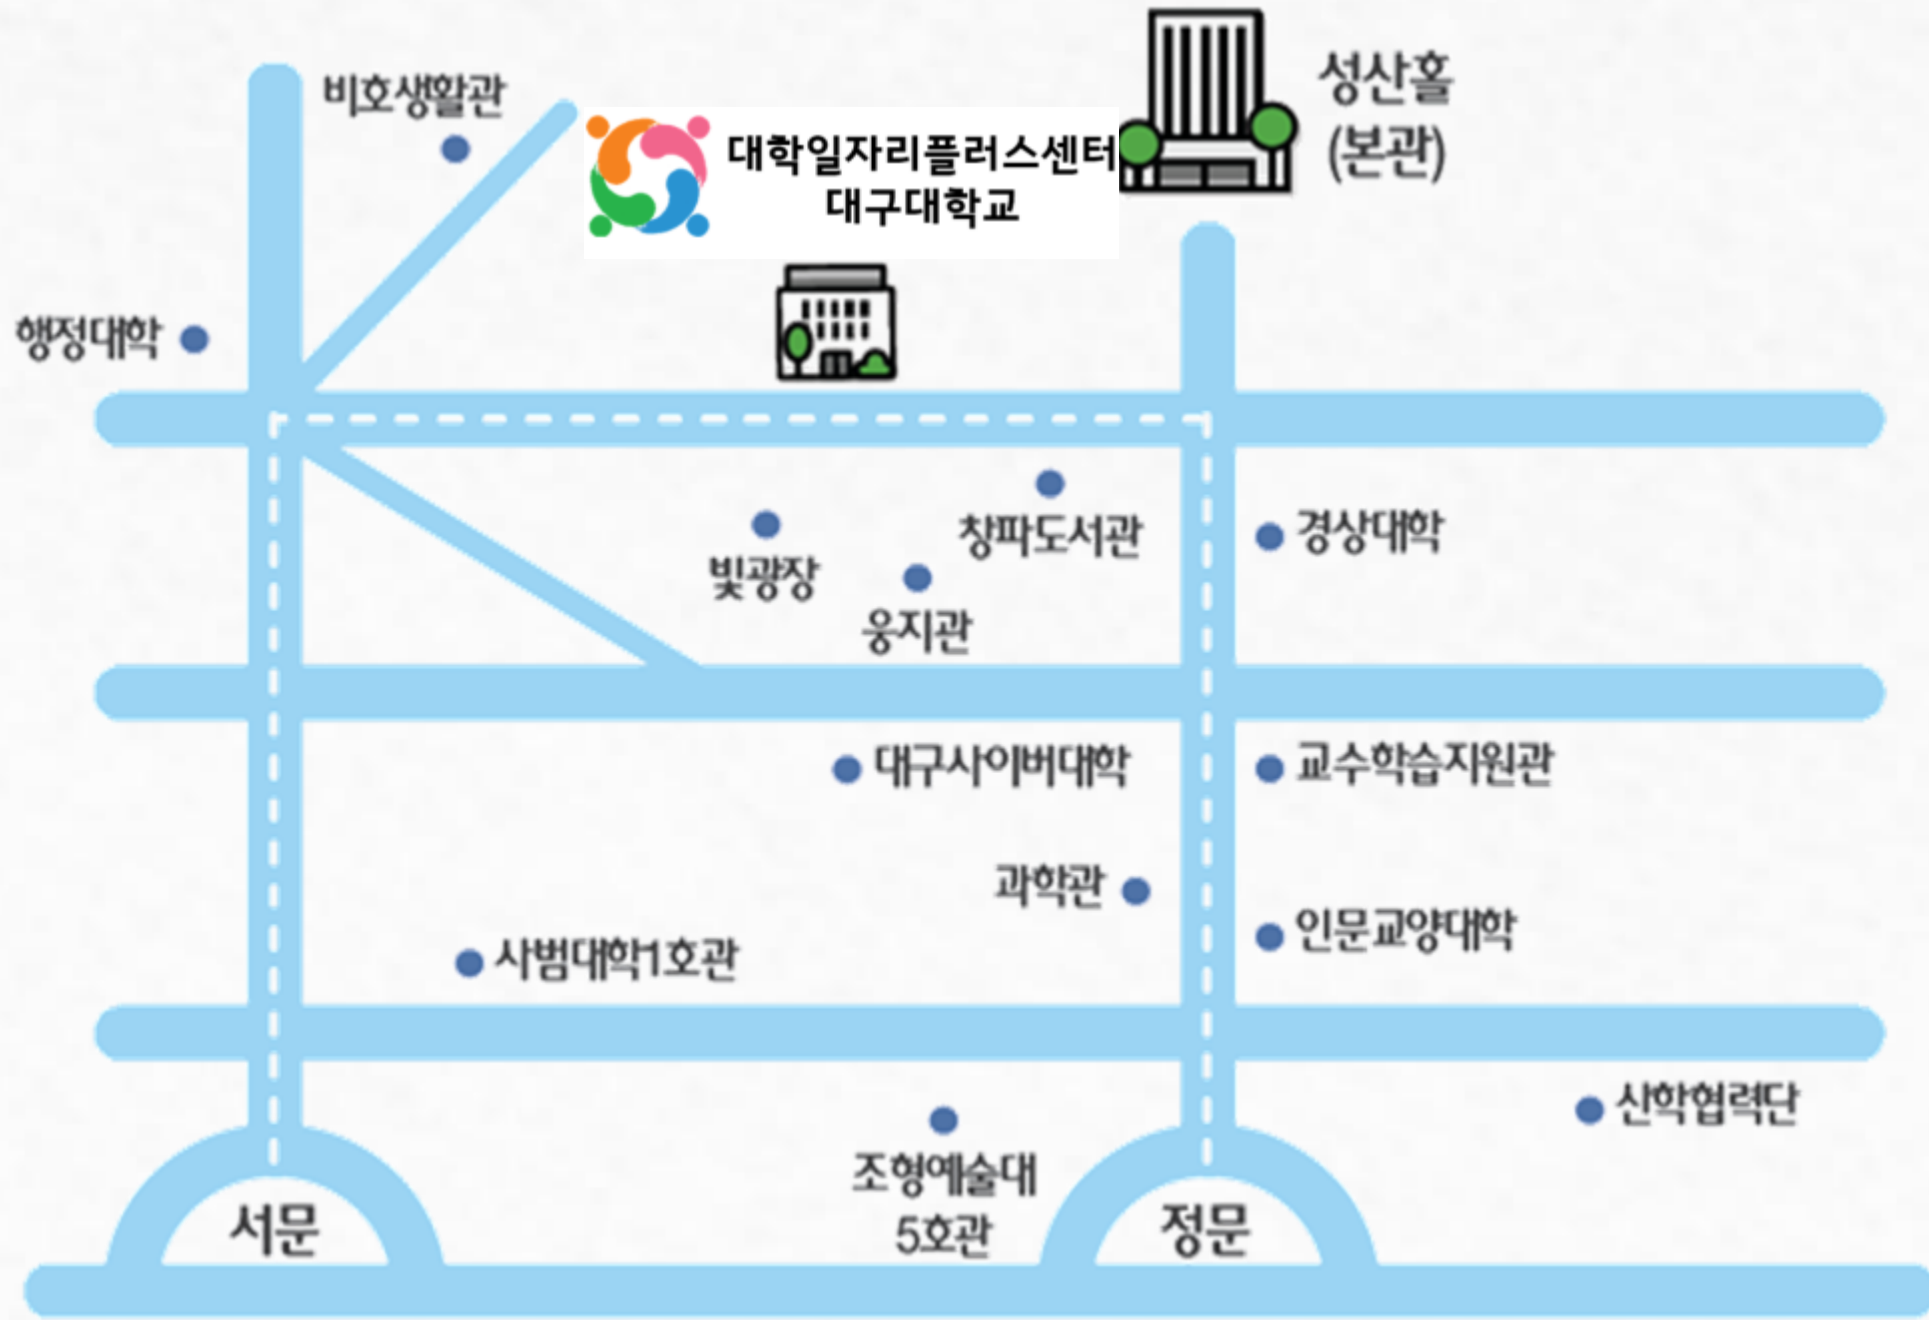

파일첨부

※ 상담 희망내용에 진로상담, 이력서 및 면접 컨설팅, 해외취업, 정부지원 사업 안내, 취업알선 등 상담분야를 기재해 주시면 해당 담당자로 배정됩니다.

워크넷에 등록된 기본이력서 제출동의 첨부파일 추가(최대용량 : 10M)

다시쓰기

신청하기

※ 상담희망한 날짜의 **하루 전날 17시전에** 연락드립니다

04. 상담예약 방법 및 카카오톡 채널 안내

위 치: 진로취업관 2201호 (빛광장)